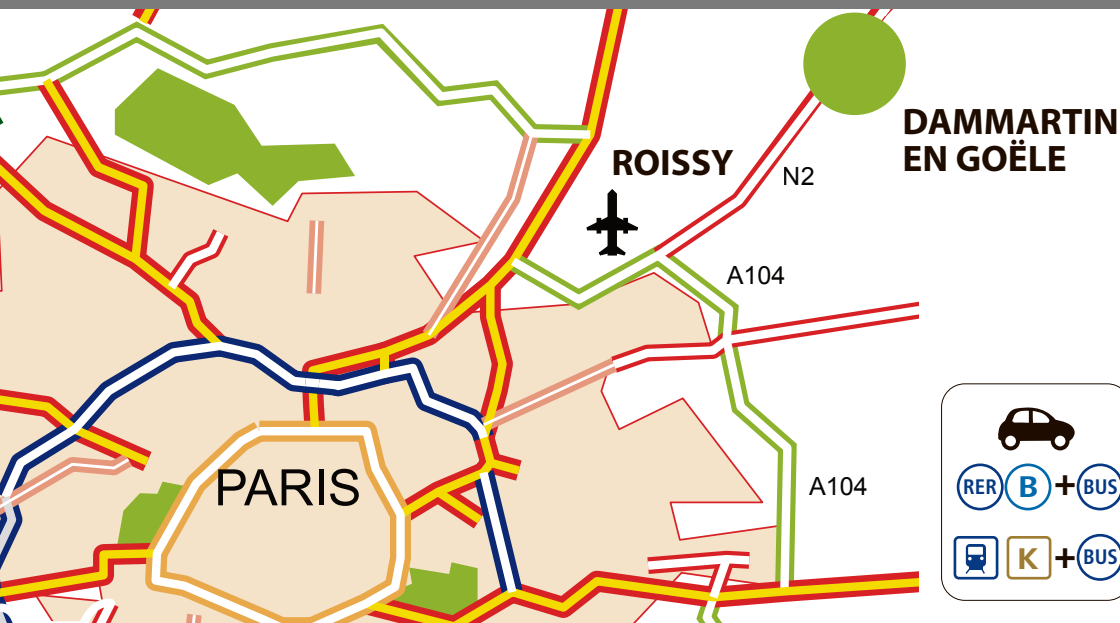

Centre de ROISSY

Un centre du réseau Manuteo

Spécialisé dans la formation en manutention et sécurité au Travail, le centre Manuteo de Roissy forme les professionnels et les particuliers, sur son site de Dammartin en Goële (77), à proximité immédiate de Roissy.

3 salles
de formation

2500 m²
de terrain pour
la formation

FORMATION EN MANUTENTION ET SÉCURITÉ A DAMMARTIN EN GOËLE, PRÈS DE ROISSY

Situé au Nord-Est de l'Île de France, notre centre est à proximité immédiate de la Nationale 2, à 7 minutes de la Francilienne (N104), à 15 minutes de Roissy et à 30 minutes de Paris en voiture.